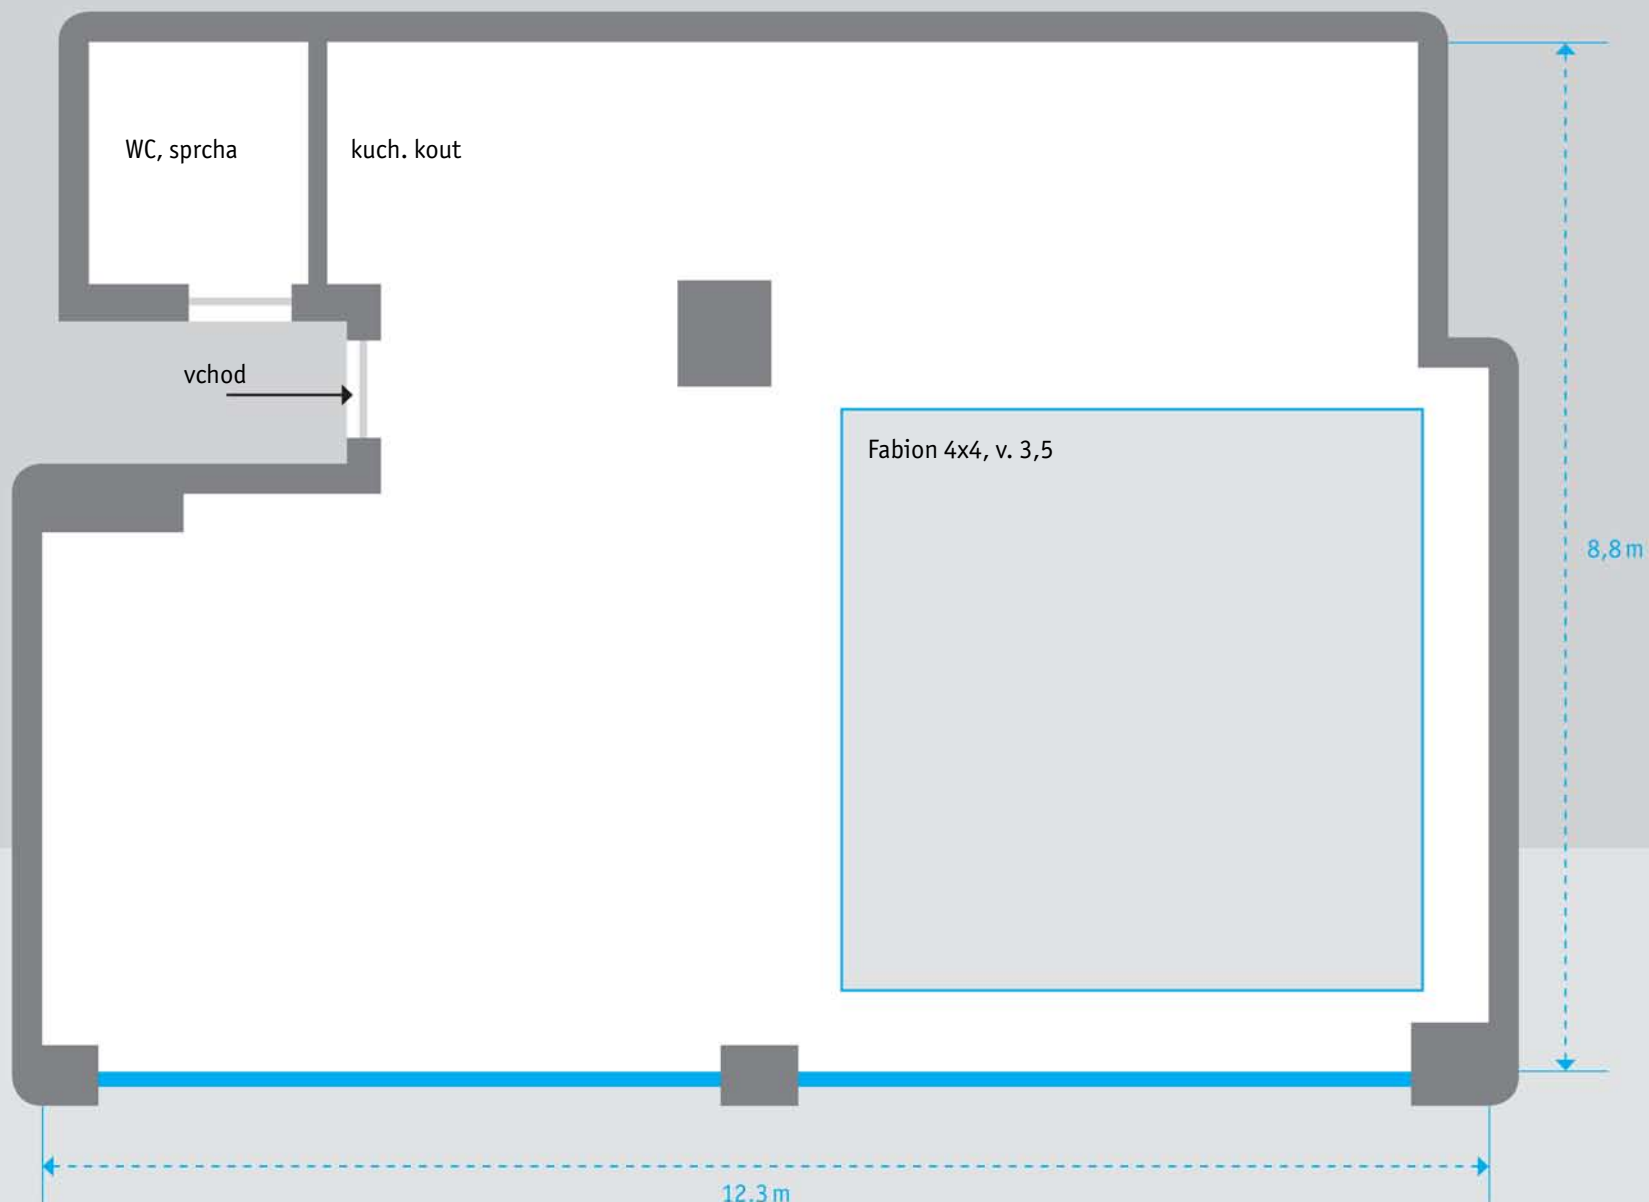

STUDIO ZK

Parametry:

- Plocha: 110 m²
- Studio s denním světlem
- Elektrina: 220 V
- Internet: 8Mb/s, WiFi
- Šíře pozadí: 4 m
- Šíře studia: 8.8 m
- Odstup od pozadí: 12 m
- Výška stropu: 3,5 m
- Záblesky 6000 WS
- Parkování v hlídaném objektu

Záblesky:

Adresa:

Areál AV ČR

Vídeňská 1083

142 20 Praha 4

14.4661561°E, 50.0175633°N

Kontakt:

Martin Kovář

+420 603 923 826

info@martinkovar.cz